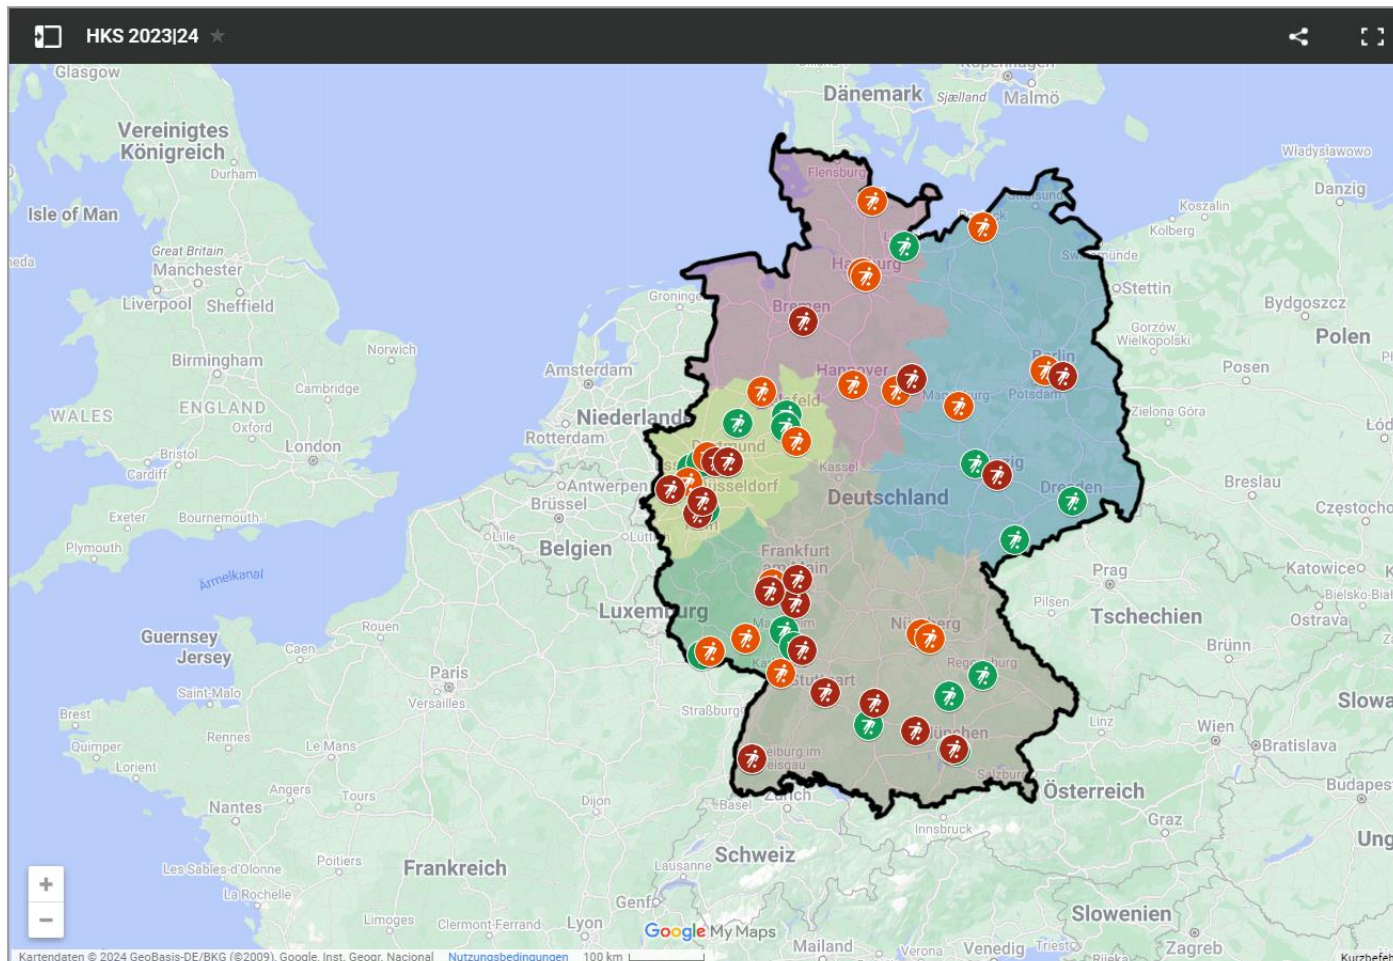

Diese Fussballkarte-Deutschland beinhaltet Saisoninfos der BUNDESLIGA, 2. Bundesliga, 3. LIGA und des Juniorenbereichs aus den Statistiken der 2001 gegründeten Helmut-Kalthoff-Stiftung (HKS) in Münster (Westf.).

Ziel der HKS ist die Förderung des Sports insbesondere durch Maßnahmen sowie Vorhaben, die der Nachwuchs- und Ausbildungsförderung des Fußballs dienen.

[helmut-kalthoff-stiftung.de](https://www.helmut-kalthoff-stiftung.de)

Klicken Sie auf die Grafiken mit weiteren Informationen zum Downloaden und Ausdrucken.