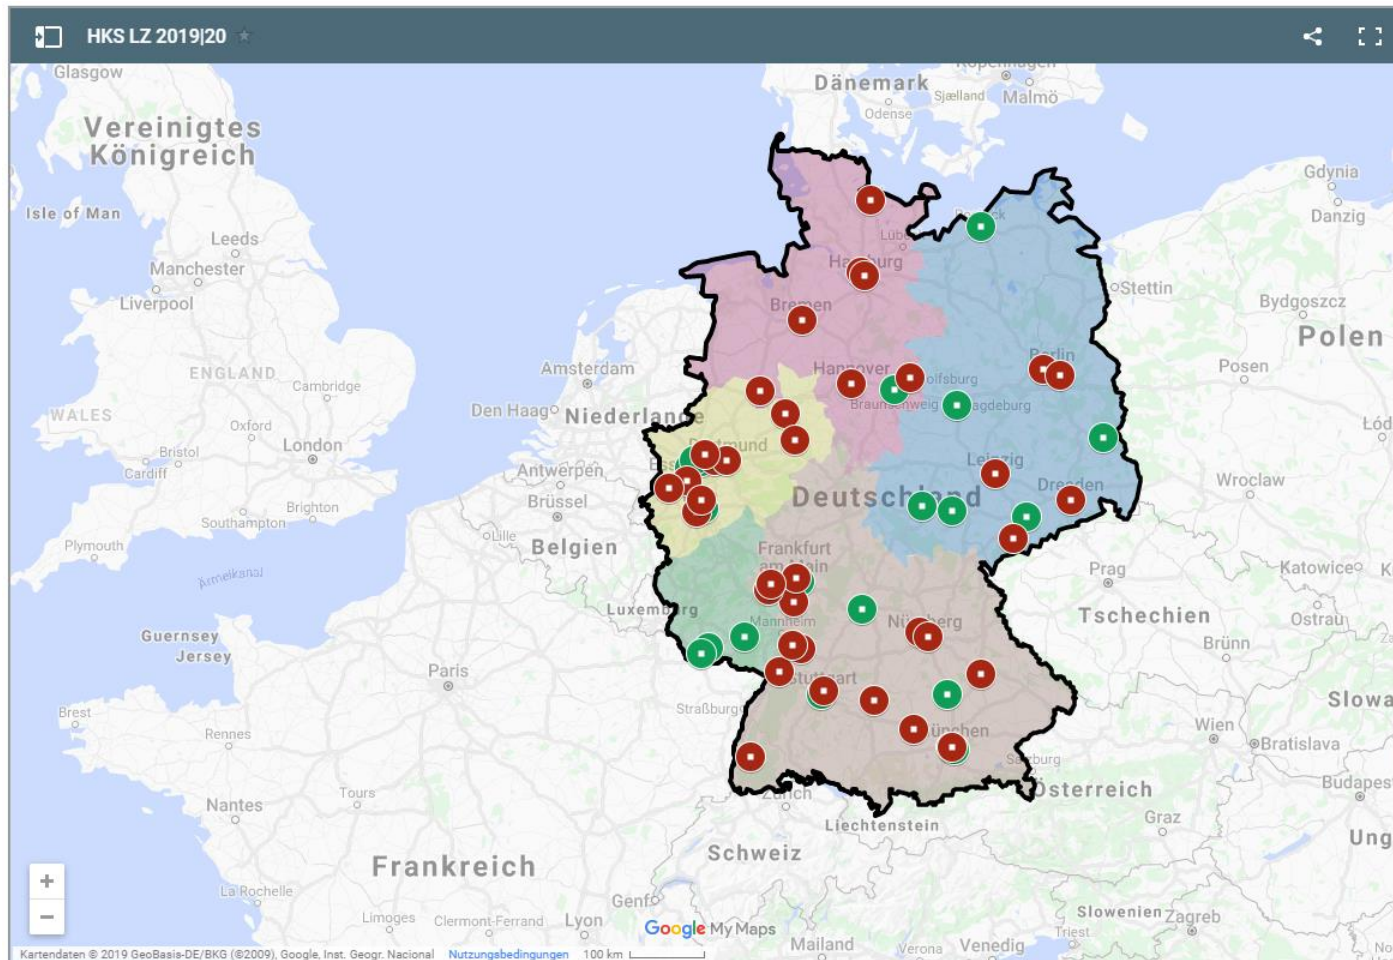

Diese Fussballkarte-Deutschland beinhaltet Saisoninfos der BUNDESLIGA, 2. Bundesliga, 3. LIGA und des Juniorenbereichs aus den Statistiken der 2001 gegründeten Helmut-Kalthoff-Stiftung (HKS) in Münster (Westf.).

Ziel der HKS ist die Förderung des Sports insbesondere durch Maßnahmen sowie Vorhaben, die der Nachwuchs- und Ausbildungsförderung des Fußballs dienen.

helmut-kalthoff-stiftung.de

Klicken Sie auf die Grafiken mit weiteren Informationen zum Downloaden und Ausdrucken.